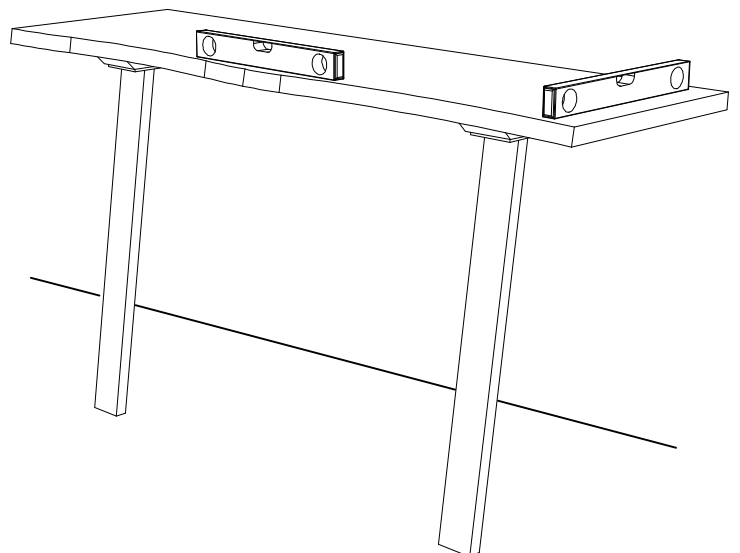

Art. 1053539, 1053542

DK: Der findes mange forskellige typer mure og skillevægge. Derfor kan vi ikke vedlægge de korrekte skruer og rawplugs. Det er nødvendigt at finde ud af på hvilken type skillevæg/mur man vil fastgøre dette produkt, før man anskaffer sig de passende rawplugs og skruer.

SE: Det finns många olika typer av väggar och skiljeväggar. Därför kan vi inte bifoga de korrekta skruvarna och råpluggarna. Det är nödvändigt att ta reda på vilken typ av vägg/skiljeväg man kommer att fästa detta produkt på innan man får lämpliga råproppar och skruvar.