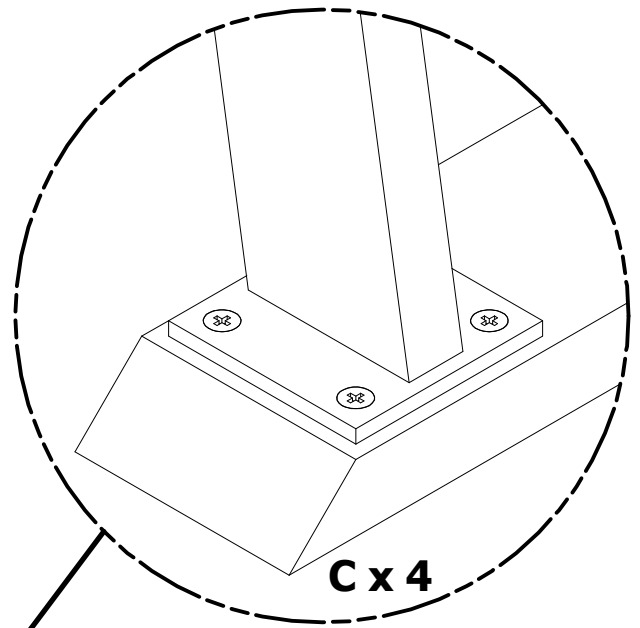

Art. 1053539, 1053542

DK: Der findes mange forskellige typer mure og skillevægge. Derfor kan vi ikke vedlægge de korrekte skruer og rawplugs. Det er nødvendigt at finde ud af på hvilken type skillevæg/mur man vil fastgøre dette produkt, før man anskaffer sig de passende rawplugs og skruer.