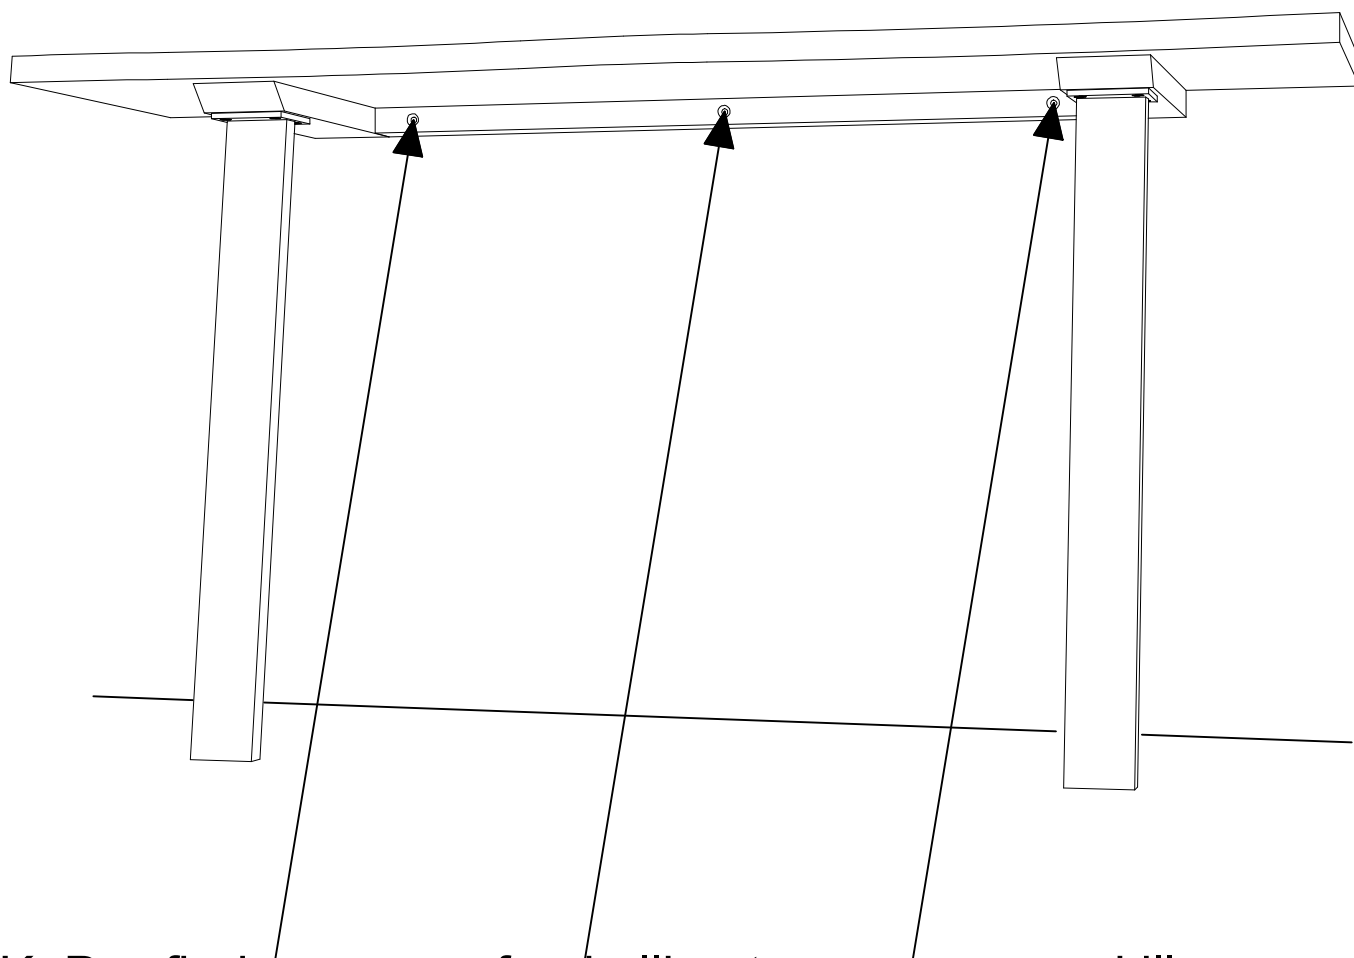

Art. 1053539, 1053542

DK: Der findes mange forskellige typer mure og skillevægge. Derfor kan vi ikke vedlægge de korrekte skruer og rawplugs. Det er nødvendigt at finde ud af på hvilken type skillevæg/mur man vil fastgøre dette produkt, før man anskaffer sig de passende rawplugs og skruer.

SE: Det finns många olika typer av väggar och skiljeväggar. Därför kan vi inte bifoga de korrekta skruvarna och råpluggarna. Det är nödvändigt att ta reda på vilken typ av vägg/skiljeväg man kommer att fästa detta produkt på innan man får lämpliga råproppar och skruvar.