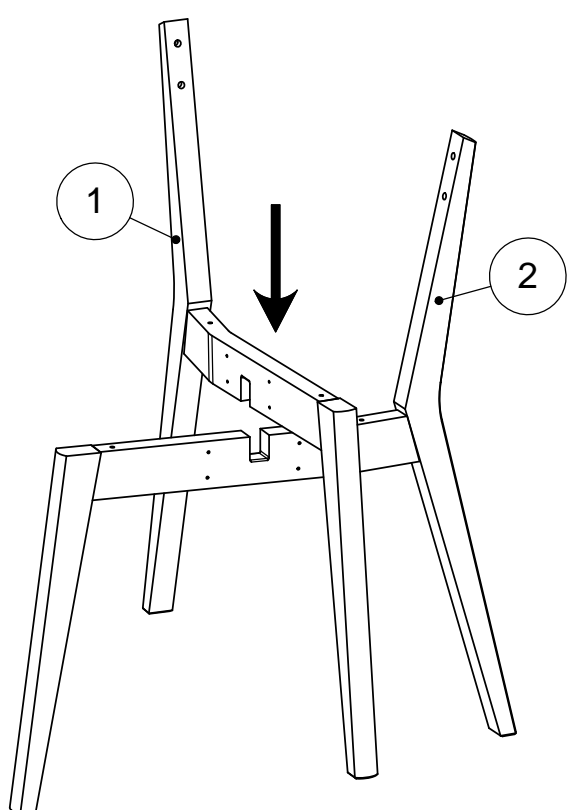

Hardware list

TJEKLISTE - CHECK LIST

Réf./No.	Réf./Art.	Stk / Qty.	✓
A	323092164	4	
B	323092164	16	
C	323092164	1	
D	323092164	4	
E	323092164	4	
F	323092164	4	

Réf./No.	Réf./Art.	Stk / Qty.	✓

4 - A  M6x20mm	16 - B  4x30mm	1 - C  4mm	4 - D  16x12mm	4 - E  4x40mm	4 - F 

Kære kunde.
Her har De muligheden for at måle medsendte beslag.

Dear Customer.
Below you have the opportunity to measure the enclosed hardware.

1

2

4 - A 1 - C

3 16 - B 

4 4 - D 1 - C 

5 4 - E 4 - F