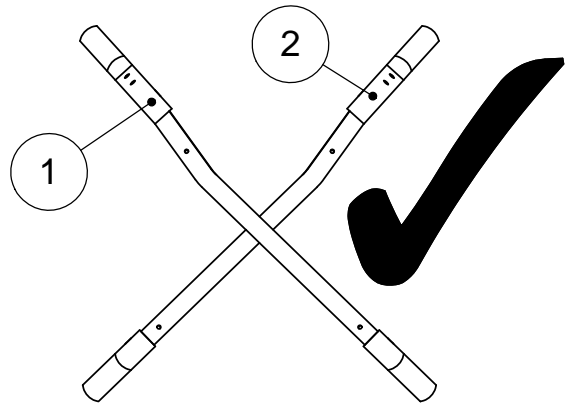

Hardware list

TJEKLISTE - CHECK LIST

Réf./No.	Réf./Art.	Stk / Qty.	✓
A	323092164	4	
B	323092164	16	
C	323092164	1	
D	323092164	4	
E	323092164	4	
F	323092164	4	

Réf./No.	Réf./Art.	Stk / Qty.	✓

4 - A  M6x20mm	16 - B  4x30mm	1 - C  4mm	4 - D  16x12mm	4 - E  4x40mm	4 - F 

Kære kunde.
Her har De muligheden for at måle medsendte beslag.

Dear Customer.
Below you have the opportunity to measure the enclosed hardware.

1

2

4 - A 1 - C

3 16 - B 

4 4 - D 1 - C 

5 4 - E 4 - F