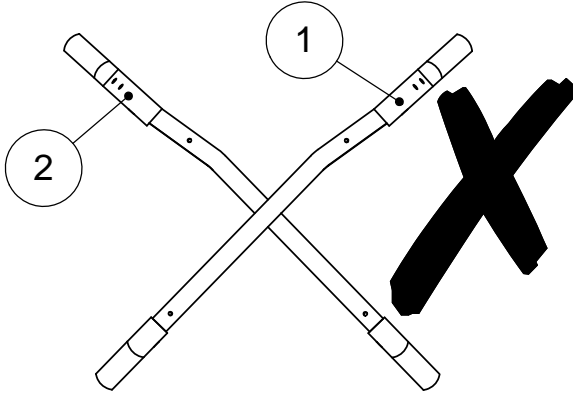

Hardware list

TJEKLISTE - CHECK LIST

Réf./No.	Réf./Art.	Stk / Qty.	✓
A	323092164	4	
B	323092164	16	
C	323092164	1	
D	323092164	4	
E	323092164	4	
F	323092164	4	

Réf./No.	Réf./Art.	Stk / Qty.	✓

4 - A  M6x20mm	16 - B  4x30mm	1 - C  4mm	4 - D  16x12mm	4 - E  4x40mm	4 - F 

Kære kunde.
Her har De muligheden for at måle medsendte beslag.

Dear Customer.
Below you have the opportunity to measure the enclosed hardware.

1

2

4 - A 1 - C

3 16 - B 

4 4 - D 1 - C 

5 4 - E 4 - F