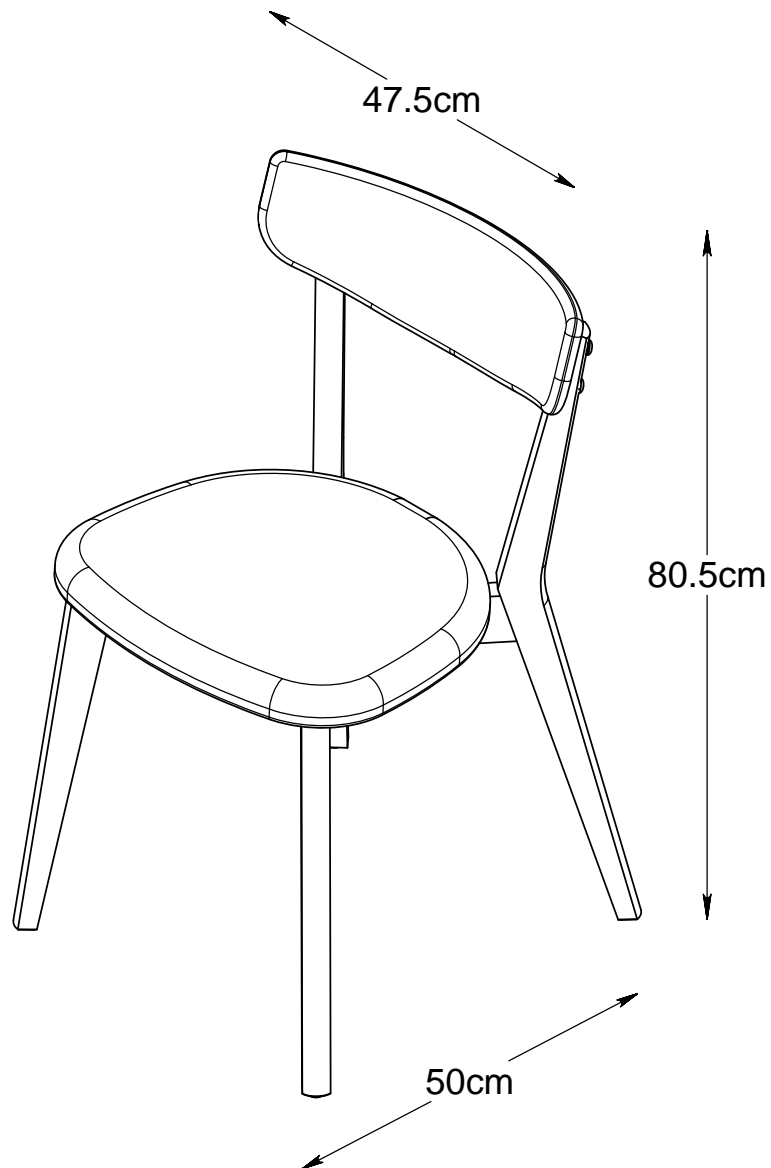

Assembly Instruction

1029680