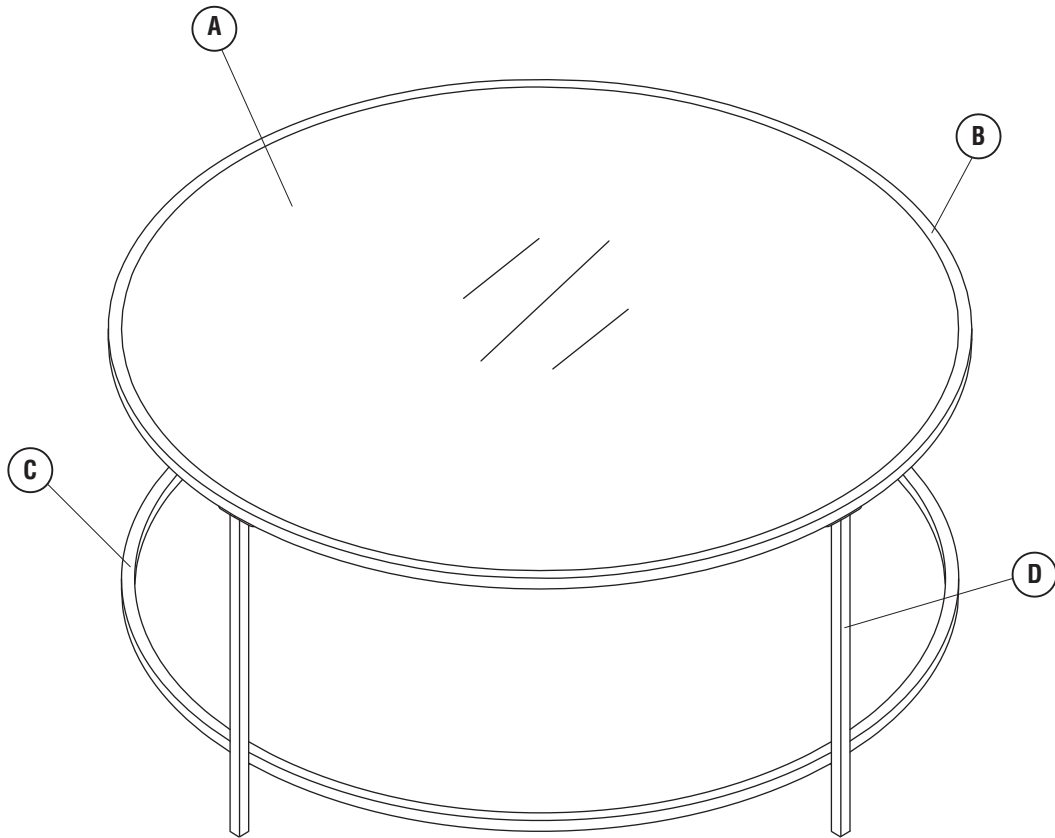

ASSEMBLY INSTRUCTION

LARISA
1057877

Ø85 x H40 cm

2-Connect ApS, Lene Haus Vej 9A,
7430 Ikast, Denmark
DK20036184

04-05-2020

ILVA

Kære Kunde

Tillykke med dit nye køb. Følg disse råd og få det bedste resultat, når du samler produktet.