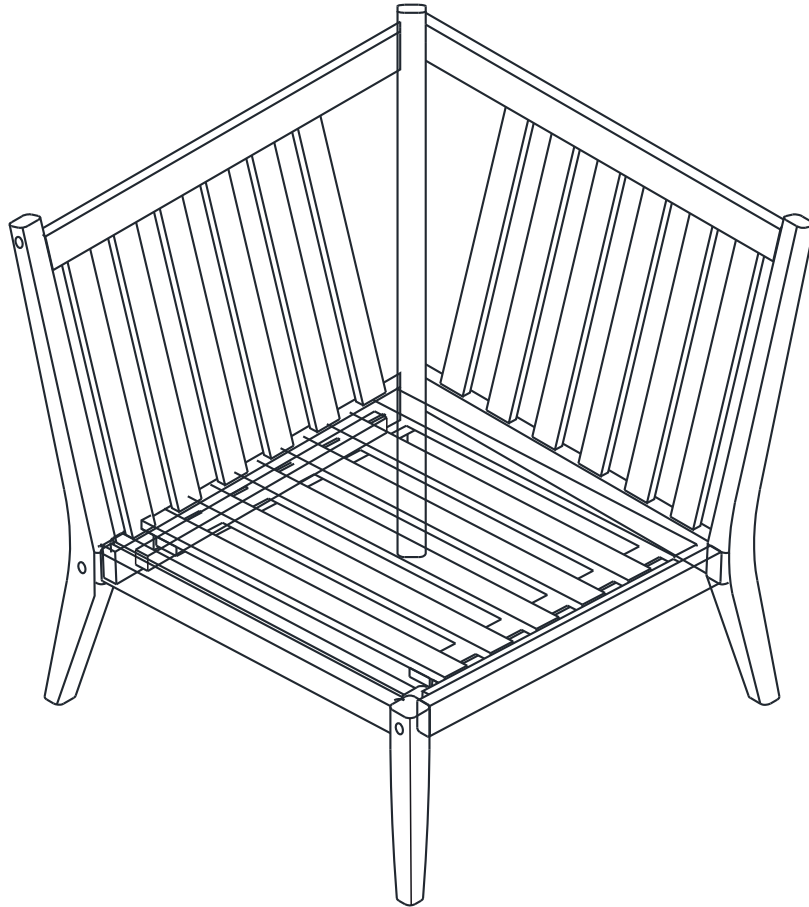

Assembly Instruction

MOLINI - 1055448

width x height(78.5 x 79 cm)

Kære Kunde

**Tillykke med dit nye køb.
Følg disse råd og få det bedste
resultat, når du samler produktet.**

- Læs vejledningen grundigt, før du går i gang.
- Find hjælp, hvis I skal være to til at samle møblet.
- Tjek at pakken indeholder alle dele på materialeoversigten.
- Saml møblet på et blødt underlag, så du undgår ridser.
- Følg vejledningen nøje.
- Efterspænd møblet efter en måned.
- Gem denne vejledning.