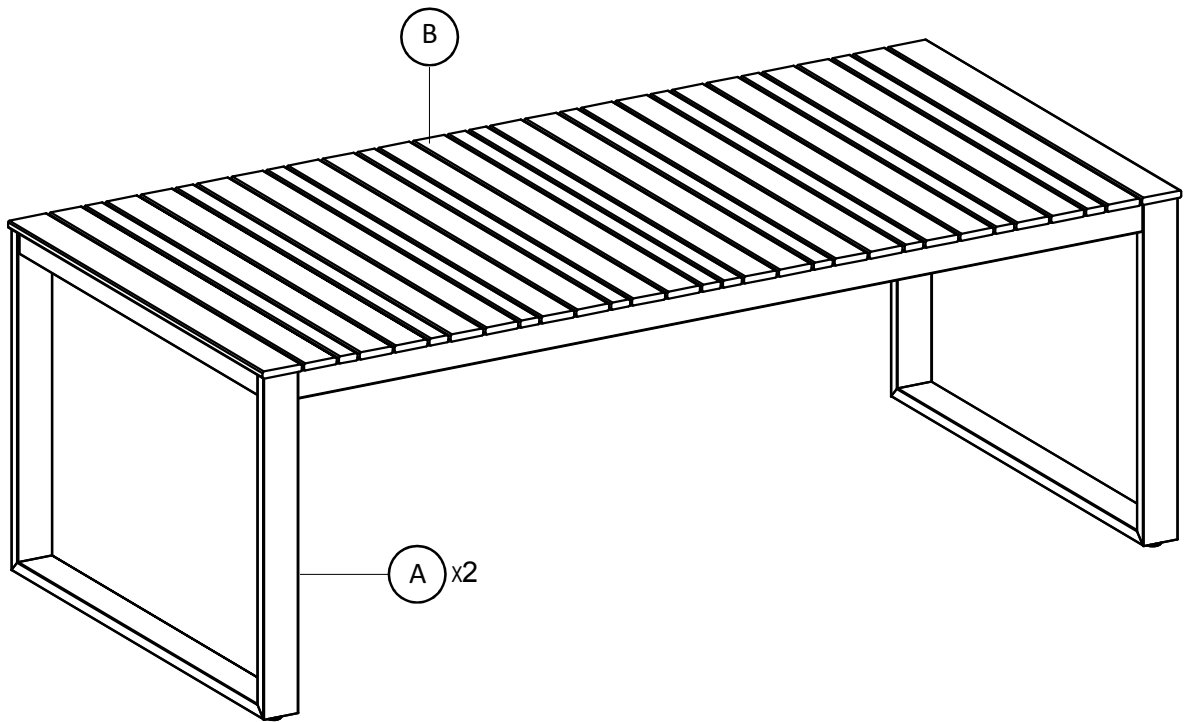

Assembly Instruction

Estelle Garden Table
1055467

210.5 x 101 x 75 cm

Scancom International A/S
Gl. Banegårdsplads 10,
4220 Korsør
Denmark

01-09-2020

ILVA

Kære Kunde

**Tillykke med dit nye køb.
Følg disse råd og få det bedste
resultat, når du samler produktet.**