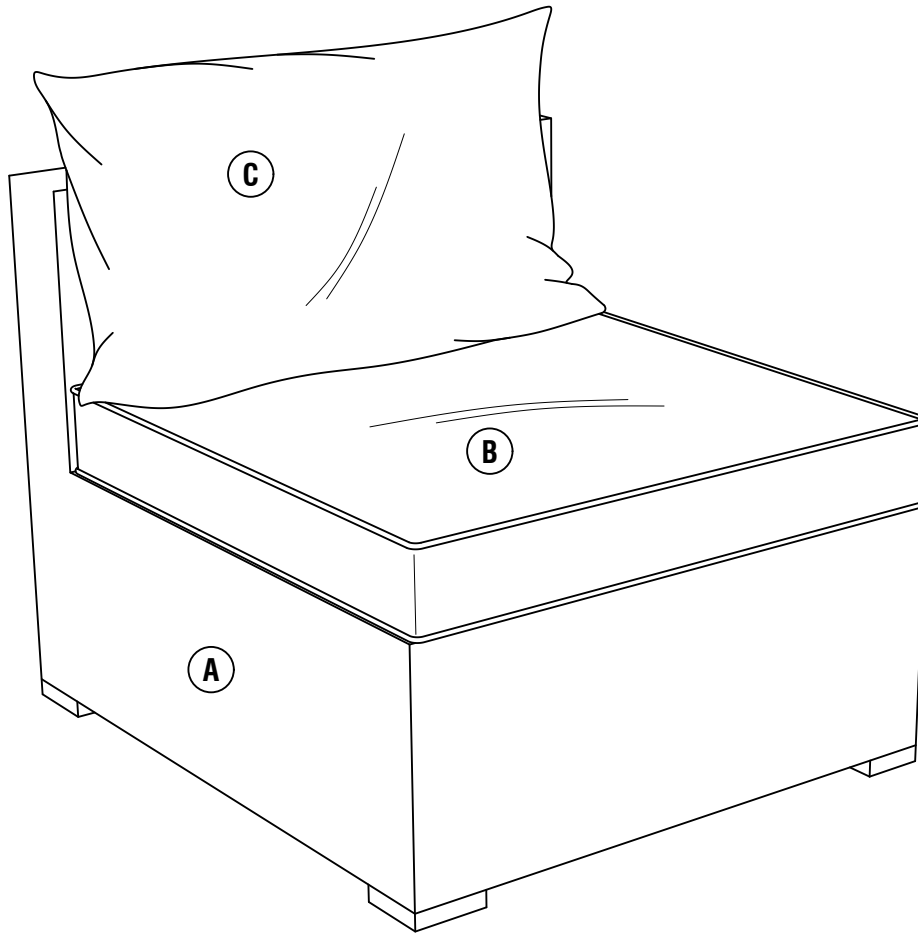

ASSEMBLY INSTRUCTION

BORGIO
1066545

73 x 88 x 66 cm

29-06-2021

ILVA

Kære Kunde

Tillykke med dit nye køb.
Følg disse råd og få det bedste resultat, når du samler produktet.

Læs vejledningen grundigt, før du går i gang.
Find hjælp, hvis I skal være to til at samle møblet.
Tjek at pakken indeholder alle dele på materialeoversigten.
Saml møblet på et blødt underlag, så du undgår ridser.
Følg vejledningen nøje.
Efterspænd møblet efter en måned.
Gem denne vejledning.