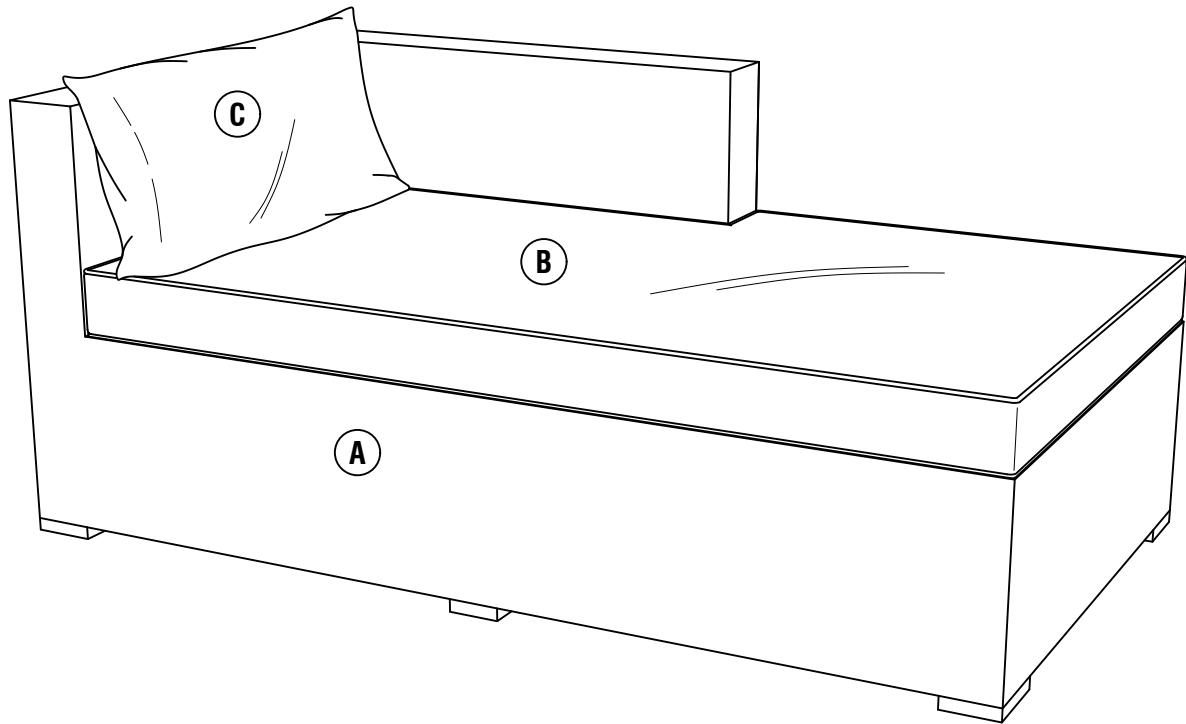

ASSEMBLY INSTRUCTION

BORGIO
1066550

88 x 152 x 66 cm

29-06-2021

ILVA

Kære Kunde

Tillykke med dit nye køb.
Følg disse råd og få det bedste resultat, når du samler produktet.

Læs vejledningen grundigt, før du går i gang.
Find hjælp, hvis I skal være to til at samle møblet.
Tjek at pakken indeholder alle dele på materialeoversigten.
Saml møblet på et blødt underlag, så du undgår ridser.
Følg vejledningen nøje.
Efterspænd møblet efter en måned.
Gem denne vejledning.